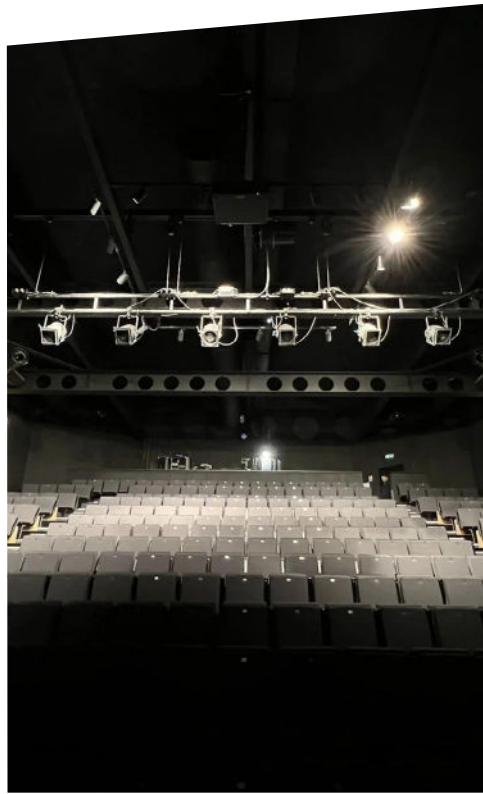

SCÈNE EN GRAND PIC ST LOUP - Saint-Gély-du-Fesc (34)

Restructuration et extension de l'auditorium Georges Brassens
Ouvrages fonctionnels

Le projet prévoyait la restructuration et l'extension de la salle de spectacle culturelle de l'auditorium Georges Brassens de Saint-Gély-du-Fesc dans l'Hérault.

Maître d'ouvrage :
COMMUNAUTÉ DE COMMUNES
GRAND PIC SAINT LOUP

Surface :
650 m²

Année de livraison :
2023

Montant des travaux :
1 800 000 € HT

Équipe de maîtrise d'œuvre :
Architecte : CABINET BASALT
BET TCE : MODUO SUD, MODUO ENERGIE